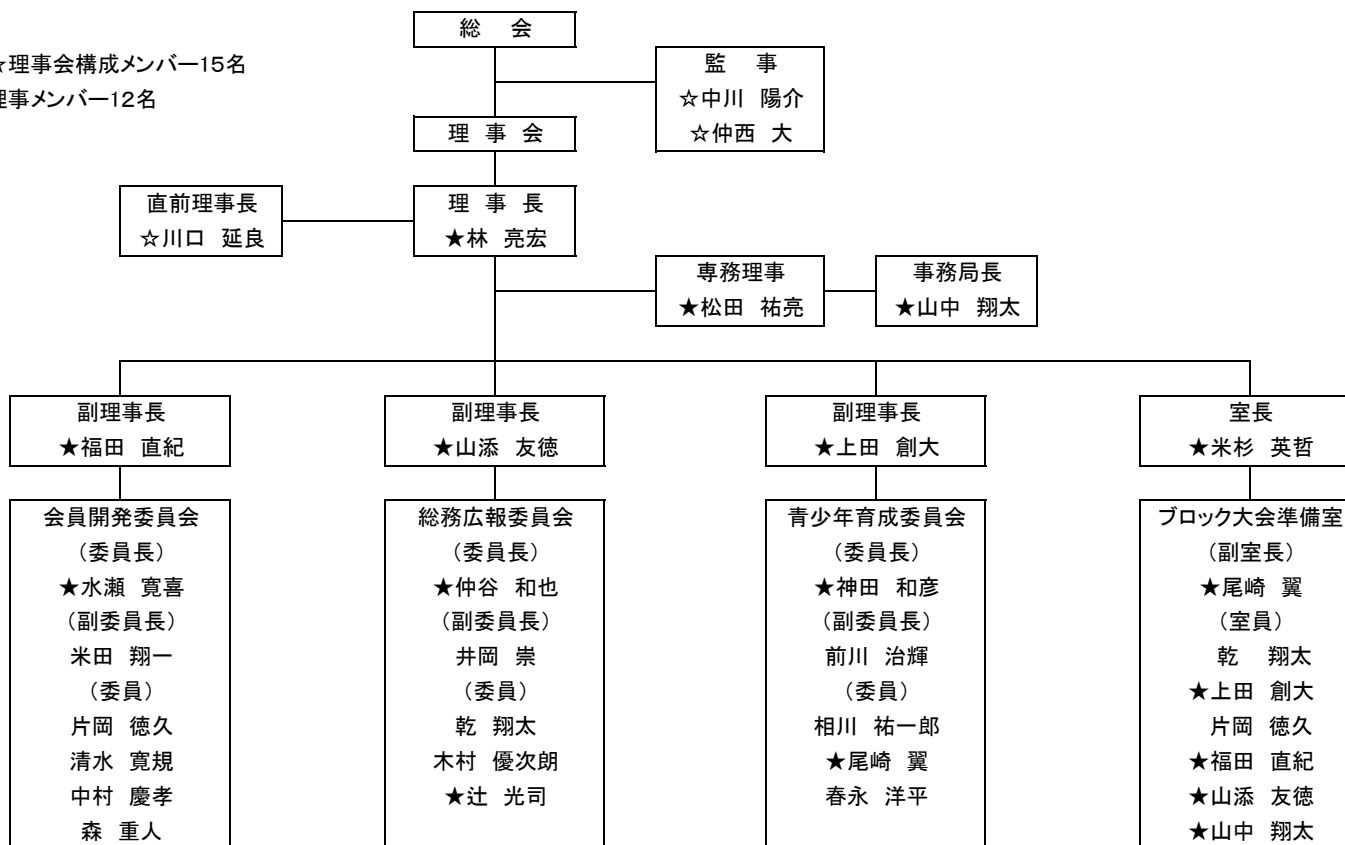

## 一般社団法人天理青年会議所 2021年度 組織図

★☆☆理事会構成メンバー15名  
★理事メンバー12名

日本青年会議所	

近畿地区協議会	
強靱な近畿構築委員会	
総括幹事	★山添 友徳
委員	★辻 光司
委員	乾 翔太

奈良ブロック協議会	
副会長	★上田 創大
副会長セクレタリー	片岡 徳久
次世代人財育成委員会	
副委員長	★山中 翔太
委員	☆中川 陽介
LOM連携強化委員会	
委員	★辻 光司
委員	★水瀬 寛喜
広報戦略委員会	
委員	★仲谷 和也
委員	米田 翔一
ブロック大会運営会議	
副議長	★米杉 英哲
委員	★尾崎 翼
委員	★川口 延良
委員	★福田 直紀
委員	★山添 友徳